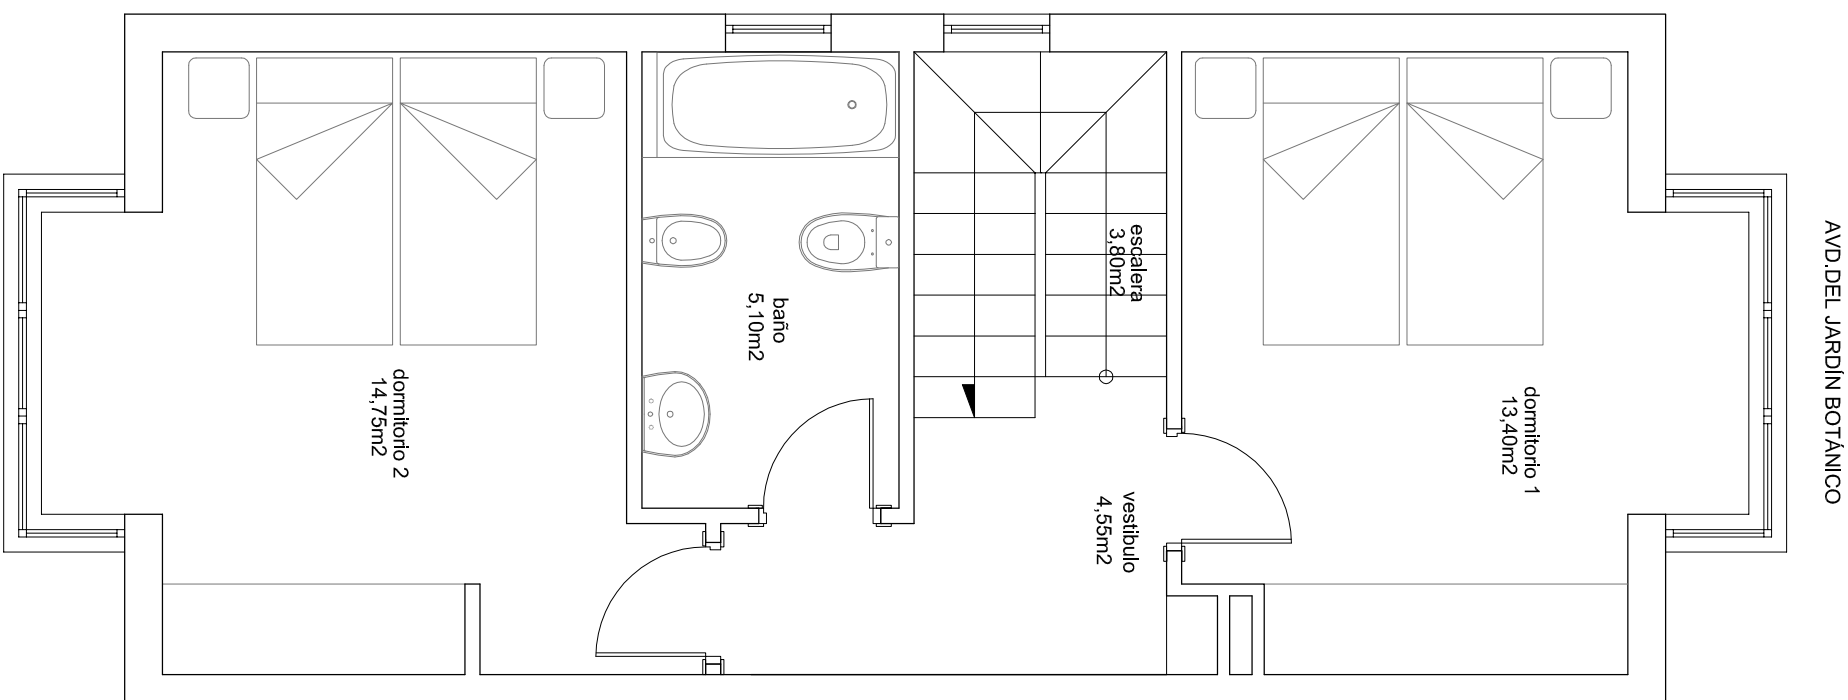

PLANTA BAJO CUBIERTA
VIVIENDA 22

S ÚTIL = 23,10m²
S CONSTRUIDA = 26,20m²

PLANTA PRIMERA
VIVIENDA 22

S ÚTIL = 41,60m²
S CONSTRUIDA = 51,00m²

PLANTA BAJA
VIVIENDA 22

S ÚTIL = 38,80m²
S CONSTRUIDA = 47,00m²

AVD.DEL JARDIN BOTANICO