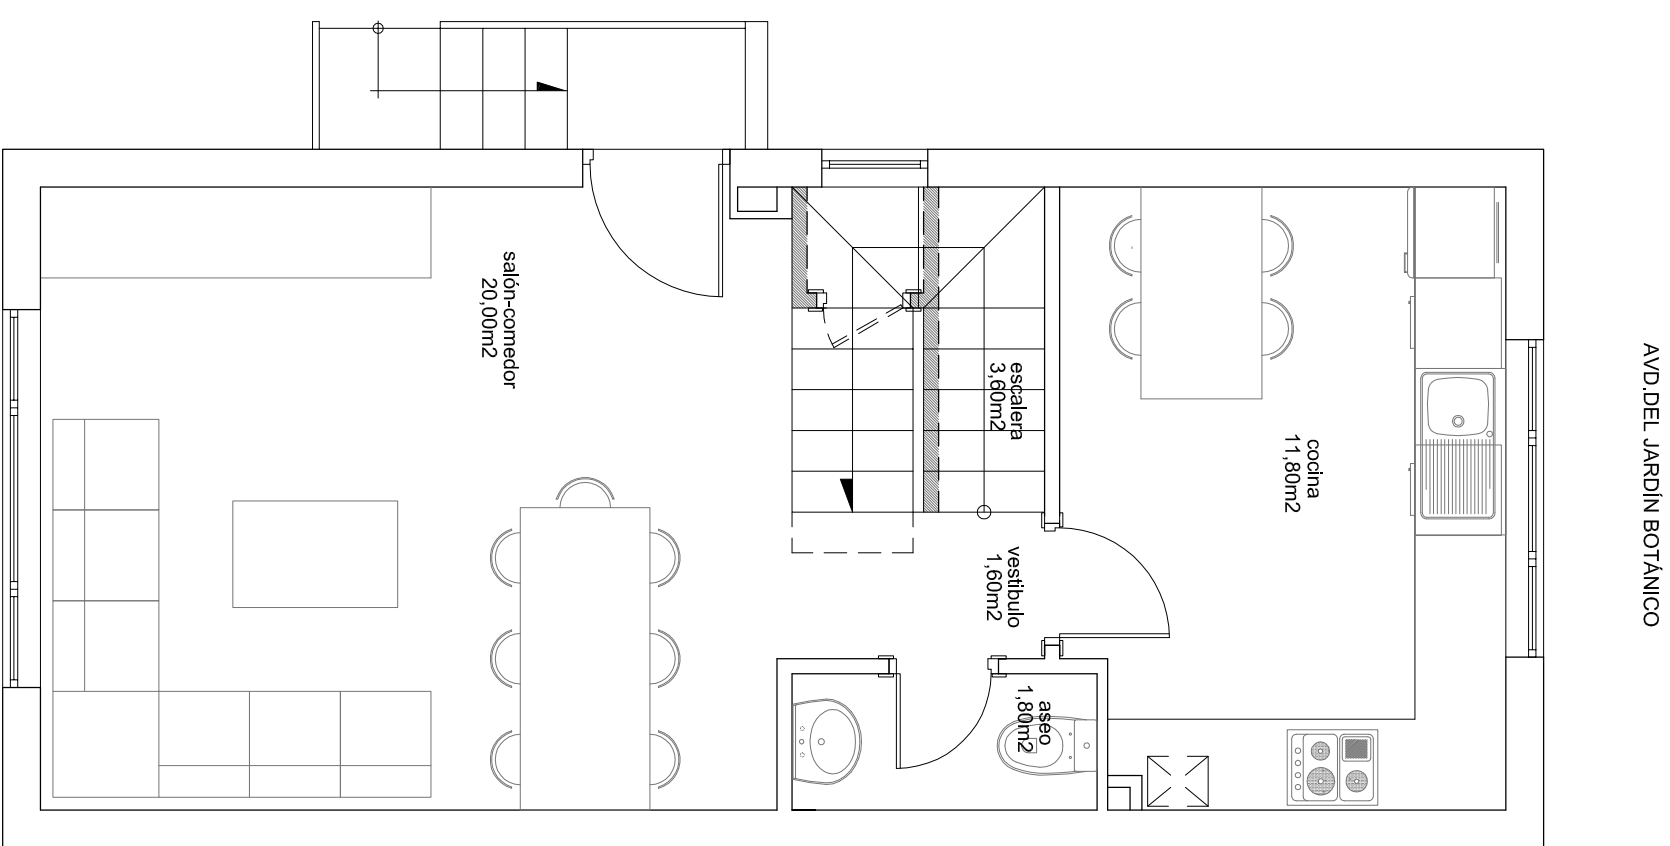

PLANTA BAJO CUBIERTA
VIVIENDA 22

S ÚTIL = 23,10m²
S CONSTRUIDA = 26,20m²

PLANTA PRIMERA
VIVIENDA 22

S ÚTIL = 41,60m²
S CONSTRUIDA = 51,00m²

PLANTA BAJA
VIVIENDA 22

S ÚTIL = 38,80m²
S CONSTRUIDA = 47,00m²

AVD.DEL JARDIN BOTANICO